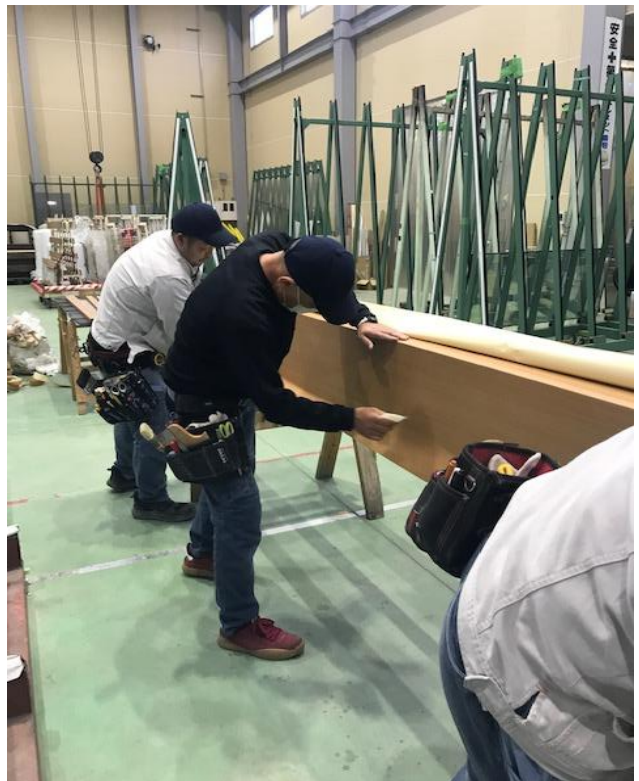

施工前

下地処理1

下地処理2

下地処理3

施工中1 外壁アルミルーバーにダイノック木目調シートを貼ってます↓

施工中2

施工中3

完成