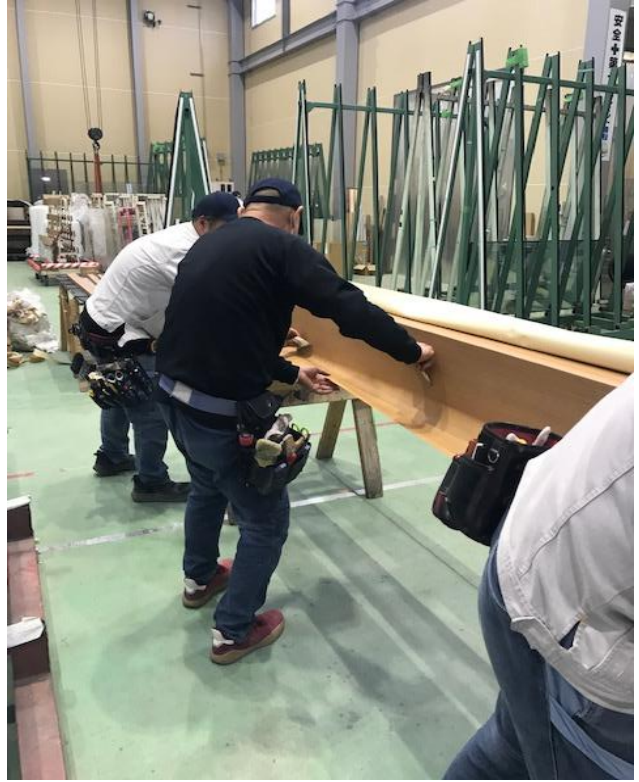

施工前

下地処理1

下地処理2

下地処理3

施工中1 外壁アルミルーバーにダイノック木目調シートを貼ってます↓

施工中2

施工中3

完成