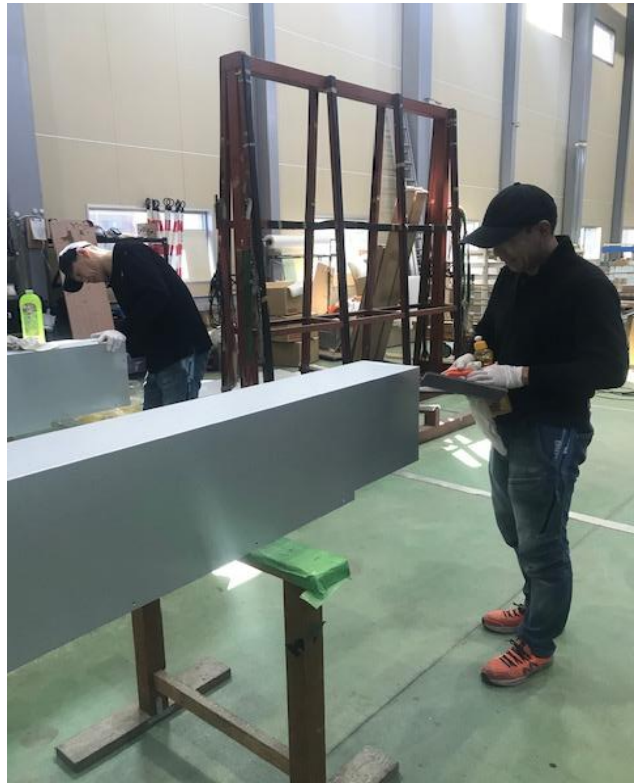

施工前

下地処理1

下地処理2

下地処理3

施工中1 外壁アルミルーバーにダイノック木目調シートを貼ってます↓

施工中2

施工中3

完成